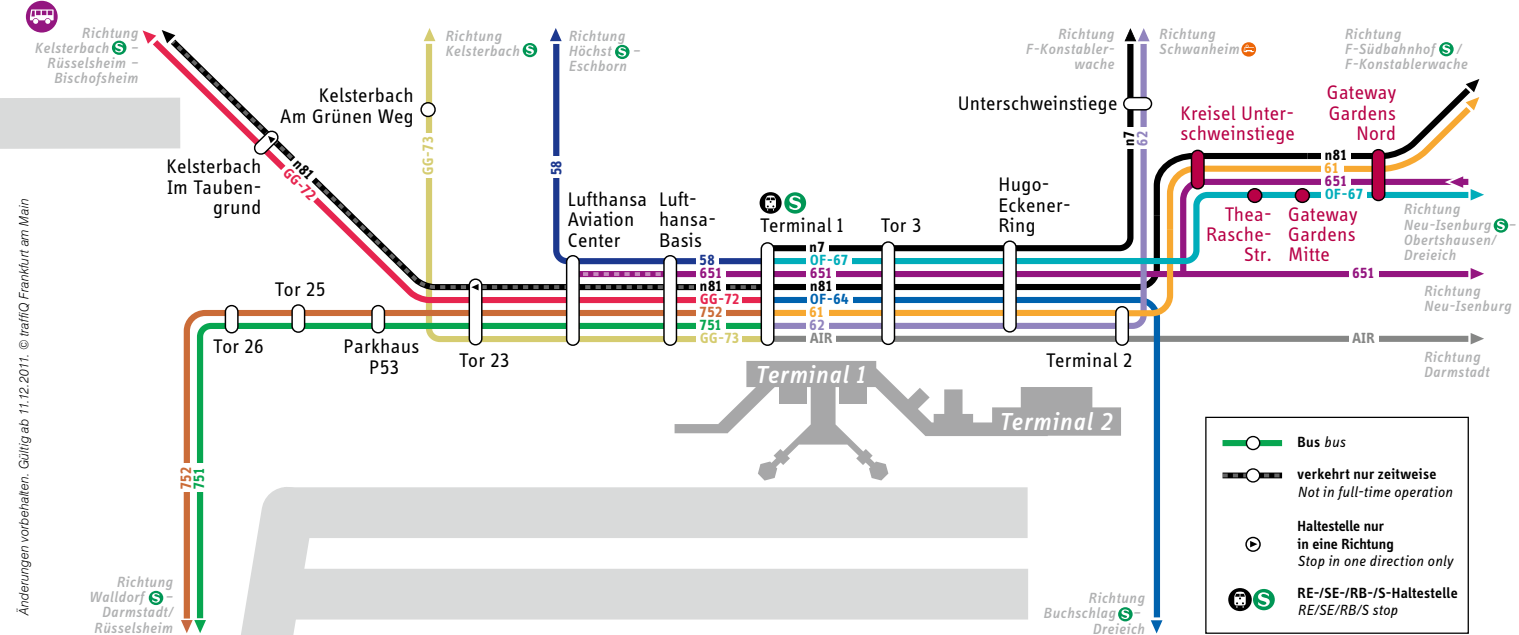

gateway
gardens

Approaching Europe.

Linienfahrplan

61 | 62 | OF-67 | 651 | n7 | n81

Gateway Gardens ist optimal an den Nahverkehr angebunden. Im 5- bis 15-Minuten-Takt kommen Sie von hier zu den Flughafen-Terminals und nach überall im Rhein-Main-Nahverkehrsnetz. Die Buslinien 61, 62, 651, n7 und n81 stehen zu Ihrer Verfügung. Und die Linie OF-67 hält nun zusätzlich auch in „Gateway Gardens Mitte“ und „Thea-Rasche-Straße“.

Zusammen mit der zukünftigen S-Bahn-Station „Gateway Gardens“, ist die Verkehrsanbindung von Gateway Gardens lückenlos – egal, ob Sie nun gerade mal schnell auf die andere Seite des Mains oder auf die andere Seite der Welt möchten.

- Bus bus
- verkehrt nur zeitweise
Not in full-time operation
- Haltestelle nur
in eine Richtung
Stop in one direction only
- RE-/SE-/RB-/IS-Haltestelle
RE/SE/RB/IS stop

Gesamtverkehr: Flughafen Terminal 1 + 2 → Gateway Gardens

Gesamtverkehr: Flughafen Terminal 1 + 2 → Gateway Gardens

Montag - Freitag

Liniennummer	61	61	OF-67	61	61	OF-67	61	61	61	61	61	61	61	61	61	61	61	61	61	61	61	61	651	61	61	61	61	651	
Flughafen Terminal 1	18.31	18.46	18.56	19.01	19.16	19.26	19.31	19.46	20.01	20.16	20.31	20.46	21.18	21.33	21.48	22.03	22.15	22.18	22.33	22.48	23.03	23.15							
Flughafen Terminal 2	18.36	18.51		19.06	19.21		19.36	19.51	20.06	20.21	20.36	20.51	21.23	21.38	21.53	22.08			22.23	22.38	22.53	23.08							
Gateway Gardens Mitte			19.01			19.31																							
Gateway Gardens Nord	18.41	18.56	19.05	19.11	19.26	19.35	19.41	19.56	20.11	20.26	20.41	20.56	21.27	21.42	21.57	22.12	22.20	22.27	22.42	22.57	23.12	23.20							
Liniennummer	61	61	61	61	n81	n81	n81																						
Flughafen Terminal 1	23.18	23.48	0.18	0.48	1.30	2.30	3.30																						
Flughafen Terminal 2	23.23	23.53	0.23	0.53																									
Gateway Gardens Mitte																													
Gateway Gardens Nord	23.27	23.57	0.27	0.57	1.34	2.34	3.34																						