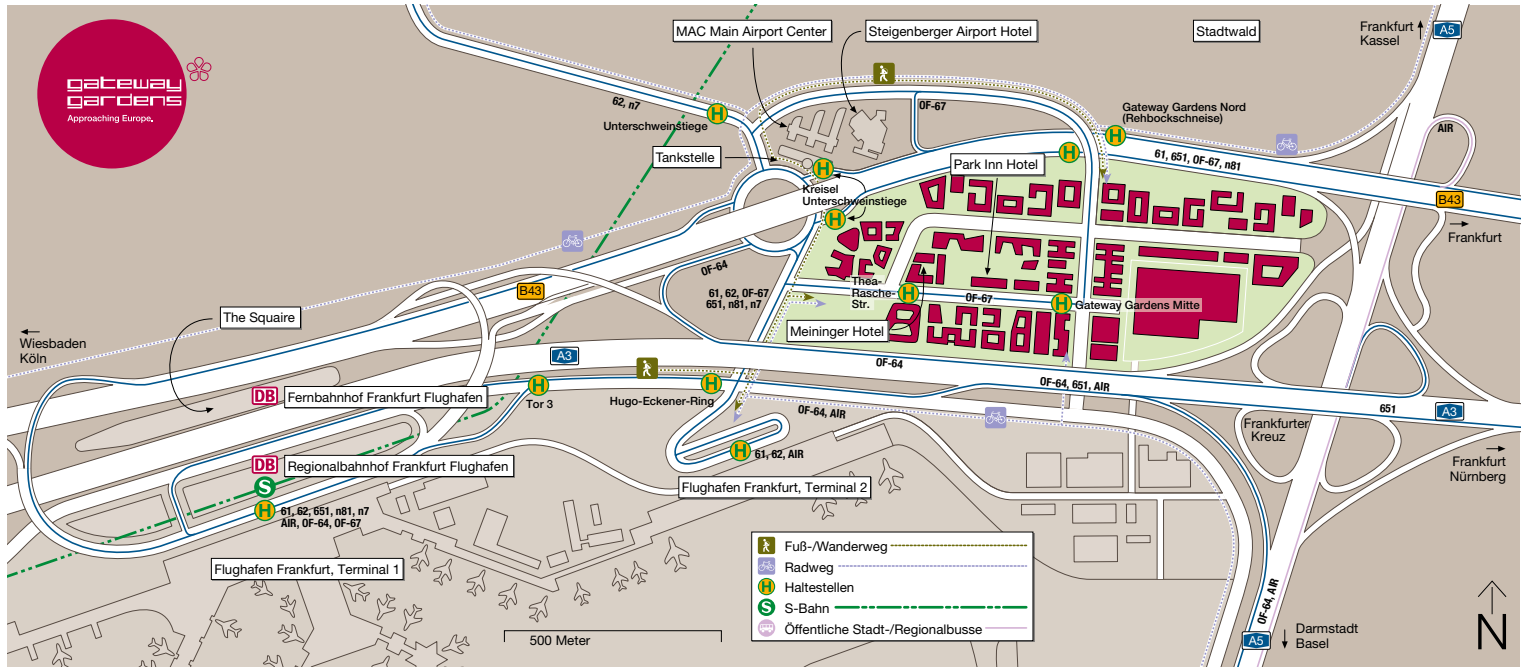

gateway
gardens

Approaching Europe.

Linienfahrplan

61 | 62 | OF-67 | 651 | n7 | n81

Gateway Gardens ist optimal an den Nahverkehr angebunden. Im 5- bis 15-Minuten-Takt kommen Sie von hier zu den Flughafen-Terminals und nach überall im Rhein-Main-Nahverkehrsnetz. Die Buslinien 61, 62, 651, n7 und n81 stehen zu Ihrer Verfügung. Und die Linie OF-67 hält nun zusätzlich auch in „Gateway Gardens Mitte“ und „Thea-Rasche-Straße“.

Zusammen mit der zukünftigen S-Bahn-Station „Gateway Gardens“, ist die Verkehrsanbindung von Gateway Gardens lückenlos – egal, ob Sie nun gerade mal schnell auf die andere Seite des Mains oder auf die andere Seite der Welt möchten.

- Bus bus
- verkehrt nur zeitweise
Not in full-time operation
- Haltestelle nur
in eine Richtung
Stop in one direction only
- RE-/SE-/RB-/IS-Haltestelle
RE/SE/RB/IS stop

Gesamtverkehr: Flughafen Terminal 1 + 2 → Gateway Gardens